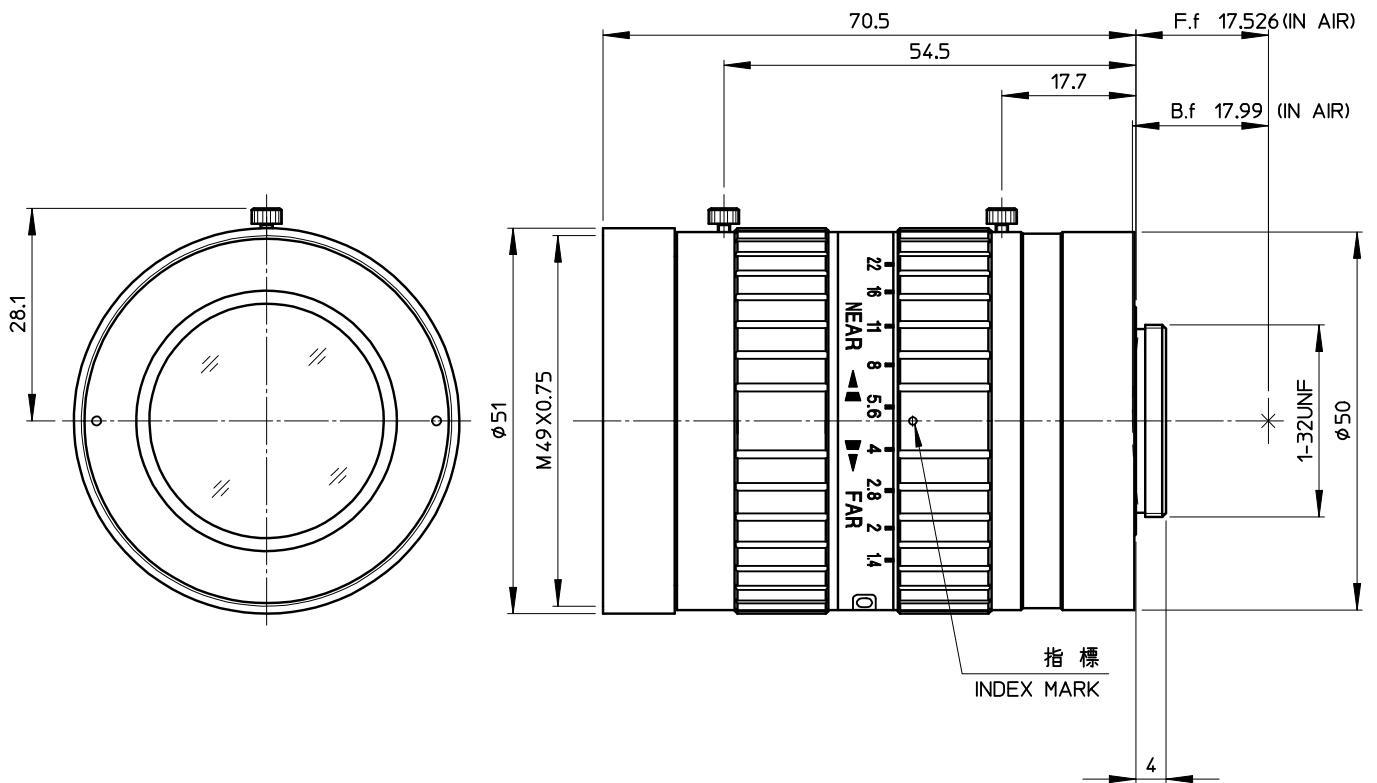

HF16SA-1

GLC055A0010211

レンズ本体: 外観図
Outline drawing
HF16SA-1