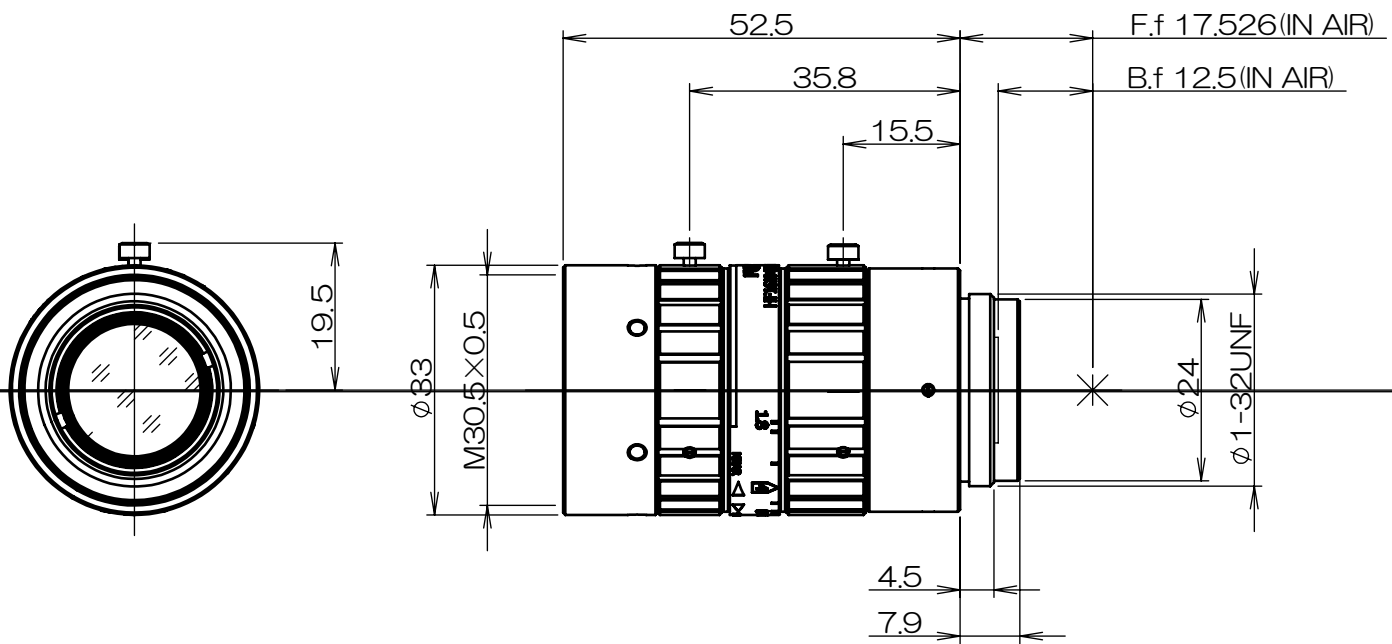

HF1618-12M

BU00006554-100

レンズ本体：外観図
Outline drawing
HF1618-12M

March 9, 2016