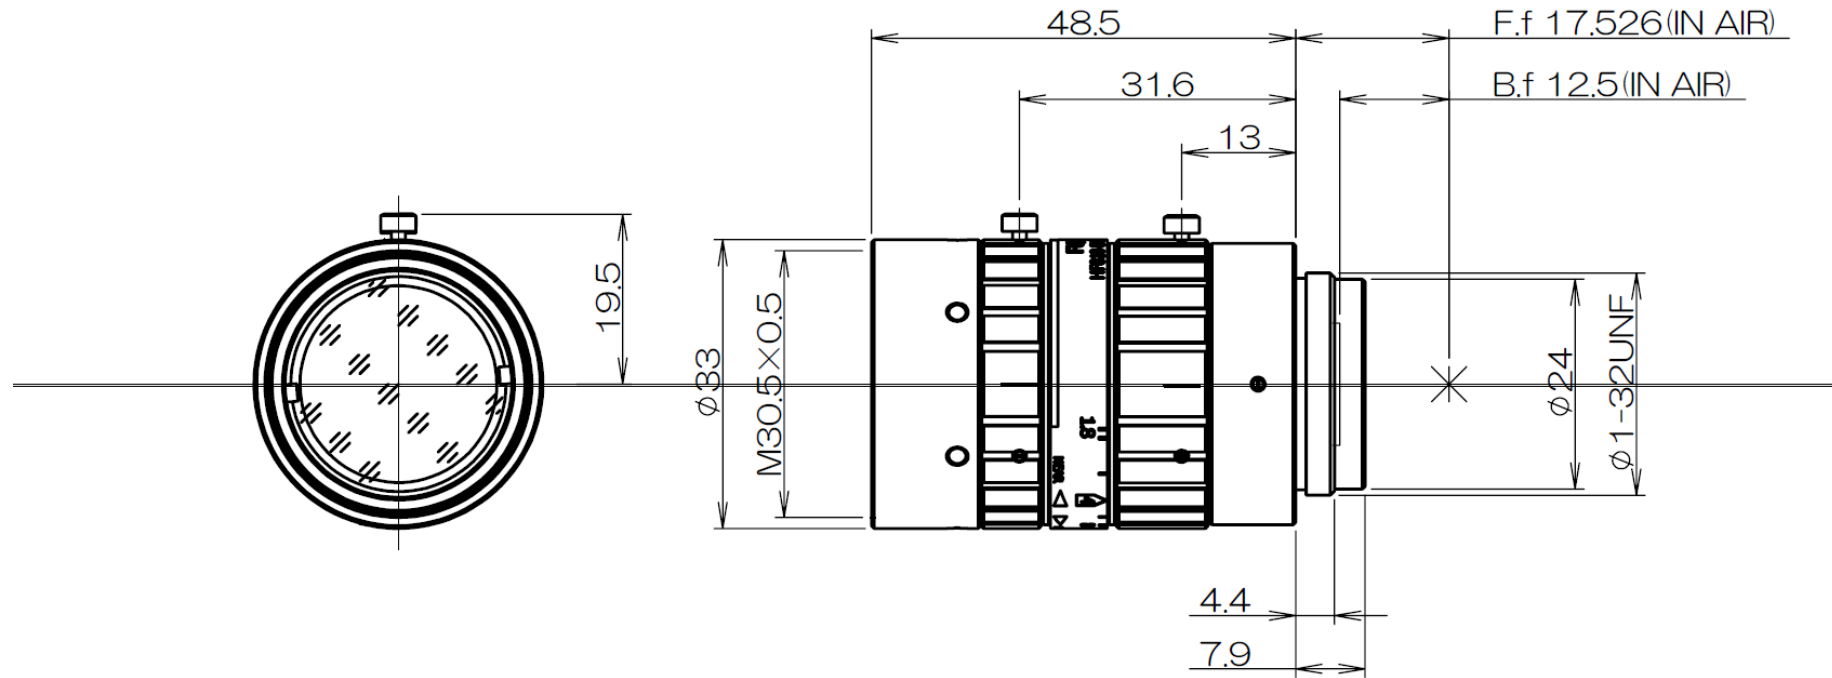

# HF818-12M

BU00006546-100

レンズ本体：外観図  
Outline drawing  
HF818-12M

March 9, 2016