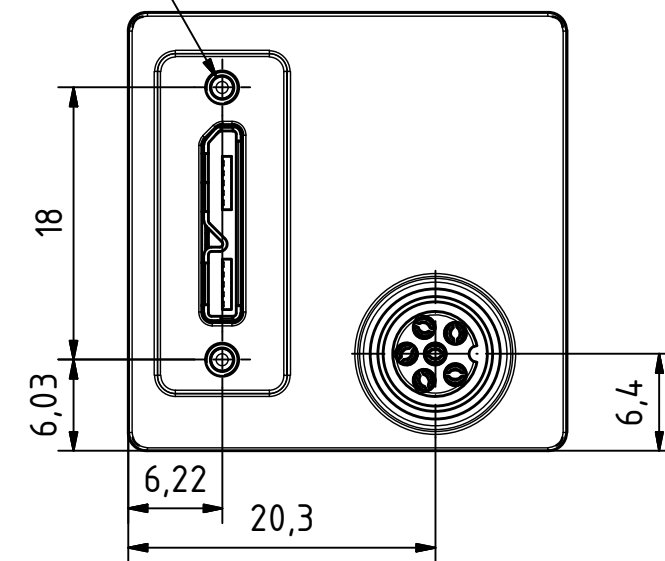

3x M3; 4deep

(1:1)

(1:1)

A

2x M2; 4 deep

A (2:1)

Not to scale
Dimensions in mm

◁ = Reference plane

SK2	Revision	Die Kennzeichnung von Änderungen erhebt keinen Anspruch auf Vollständigkeit. <i>The indication of changes is without any claim to completeness.</i>	
Diese Unterlage ist unser geistiges Eigentum. Sie darf Dritten nicht zur Kenntnis gelangen und ist nach Erledigung des Überlassungsgrundes zurückzusenden bzw. zu vernichten. This document is our intellectual property. It must not be disclosed to third parties and must be returned or destroyed after the related task is accomplished.		ISO 1302 ISO 13715 ISO 2768 - mH	Maßstab/Scale 2 : 1
		Datum/Date	Name
		Erstellt/Drafted	17.05.2019 lzins
		Geprüft/Checked	20.05.2019 S. Kress
		 Basler AG +49 (4102) 463-0 www.baslerweb.com An der Strusbek 60-62 D-22926 Ahrensburg	
		IB027653 01	
		Blatt/Page	1
		von/of	1
Rev. Änderungen/Changes	Datum/Date	Datei/File: IB02765301	Ersetzt/Replaces: Ersetzt durch/Is Replaced By: